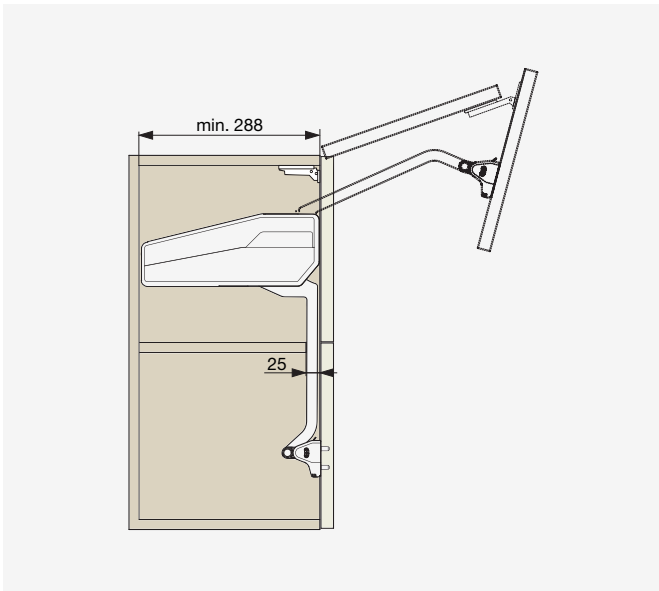

● FREEfold

Visina ormara [mm]	Težina vrata* [kg]	Šifra
580 - 650	4,3 - 8,8	F008122
650 - 730	3,9 - 7,9	F008126
	5,8 - 11,6	F008127
710 - 790	9,5 - 18,7	F008128
	3,5 - 7,2	F008129
770 - 840	5,2 - 10,3	F008130
	8,7 - 17,2	F008131
	4,9 - 9,8	F008133

* Težina vrata uključuje težinu ručke

Izračun težine vrata:

Debljina [m] × Širina [m] × Duljina [m] × Gustoća materijala = Težina vrata [kg]

Gustoća materijala [kg/m ³]	
Chipboard	MDF
680	760