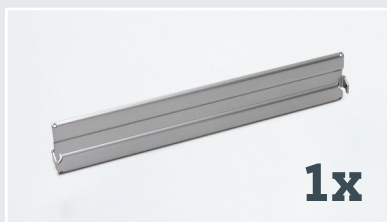

DISPENSA TANDEM side

YOUBOXX · SET 12

Montageanleitung · Mounting Instruction

KESSEBÖHMER
CLEVER STORAGE

Mehr Informationen zum Produkt **YOUBOXX** unter:
More information about **YOUBOXX** see here:

www.kesseboehmer.com/youboxx 

KESSEBÖHMER GmbH
Mindener Str. 208
49152 Bad Essen
Deutschland
www.kesseboehmer.de

DISPENSA TANDEM side

YOUBOXX · SET 12

Montageanleitung · Mounting Instruction

KESSEBÖHMER
CLEVER STORAGE

Anwendersicht · User's perspective