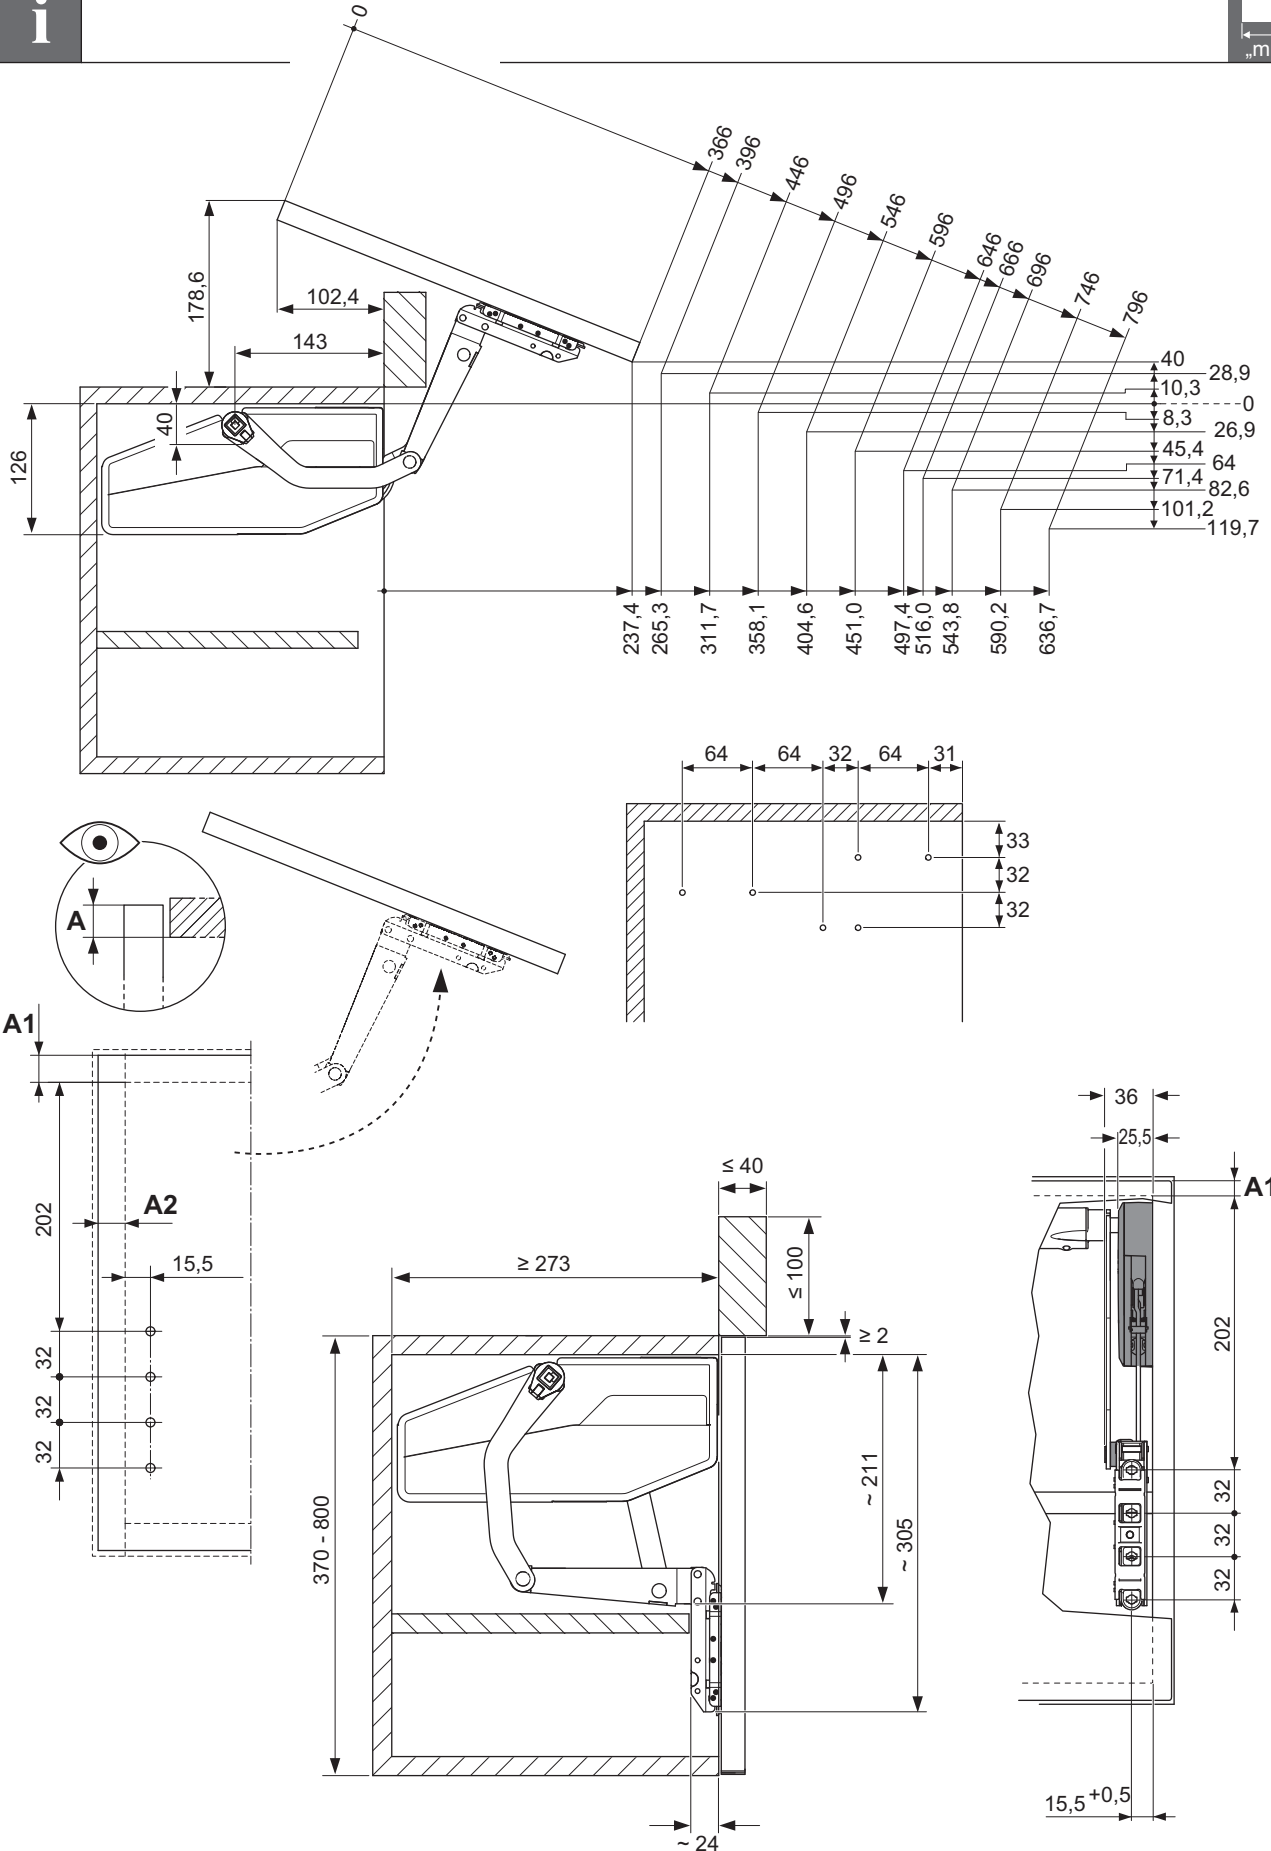

4029080000

i		KB	K	mm	mm	
					mm	mm
 KB ≥ 1800 		450	16	324	2719160038	
			19			
		500	16	374	2719170038	
			19			
		600	16	474	2719180038	
			19			
		800	16	674	2719190038	
			19			
		900	16	774	2719200038	
			19			
		1000	16	874	2719210038	
			19			
1200	16	1074	2719220038			
	19					
KB	16	KB - (2 x K) - 88				
	19					

08/2014

12.0001.010.414.0000.00

KESSEBÖHMER

i

„mm“

4029080000

12.0001.010.414.0000.00 08/2014

KESSEBÖHMER

1

„mm“

2

„mm“

4029080000

08/2014

12.0001.010.414.0000.00

KESSEBÖHMER

3

4029080000

4

5 mm

9 mm

12.0001.010.414.0000.00 08/2014

KESSEBÖHMER

5