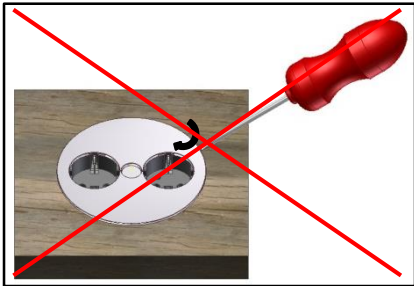

D	GB	F	ES	RO
Öffnen&Schließen	Open&Close	Ouvrir&Fermer	Abrir&Cerrar	Deschide&Închide

Betrifft nur den deutschen Markt!/Note valid for German market only!/Valide pour marché allemande seulement!/ Respecto solo al mercado alemán!/Este valabil doar pentru piata de desfacere din Germania!

Hinweis!
Installation nur durch Personen mit einschlägigen elektrotechnischen Kenntnissen und Erfahrungen!*)
Durch eine unsachgemäße Installation gefährden Sie:
- Ihr eigenes Leben;
- Das Leben der Nutzer der elektrischen Anlage.
Mit einer unsachgemäßen Installation riskieren Sie schwere Sachschäden, z.B. durch Brand. Es droht für Sie die persönliche Haftung bei Personen- und Sachschäden.

Wenden Sie sich an einen Elektroinstallateur!
*) Für die Installation sind insbesondere folgende Fachkenntnisse erforderlich:
- Die anzuwendenden „5 Sicherheitsregeln“: Freischalten; gegen Wiedereinschalten sichern; Spannungsfreiheit – feststellen; Erden und Kurzschließen; benachbarte, unter Spannung stehende Teile abdecken oder abschranken;
- Auswahl des geeigneten Werkzeuges, der Messgeräte und ggf. der persönlichen Schutzausrüstung;
- Auswertung der Messergebnisse;
- Auswahl des Elektro-Installationsmaterials zur Sicherstellung der Abschaltbedingungen;
- IP-Schutzarten;
- Einbau des Elektroinstallationsmaterials;
- Art des Versorgungsnetzes (TN-System, IT-System, TT-System) und die daraus folgenden Anschlussbedingungen (klassische Nullung, Schutzerdung, erforderliche Zusatzmaßnahmen etc.)