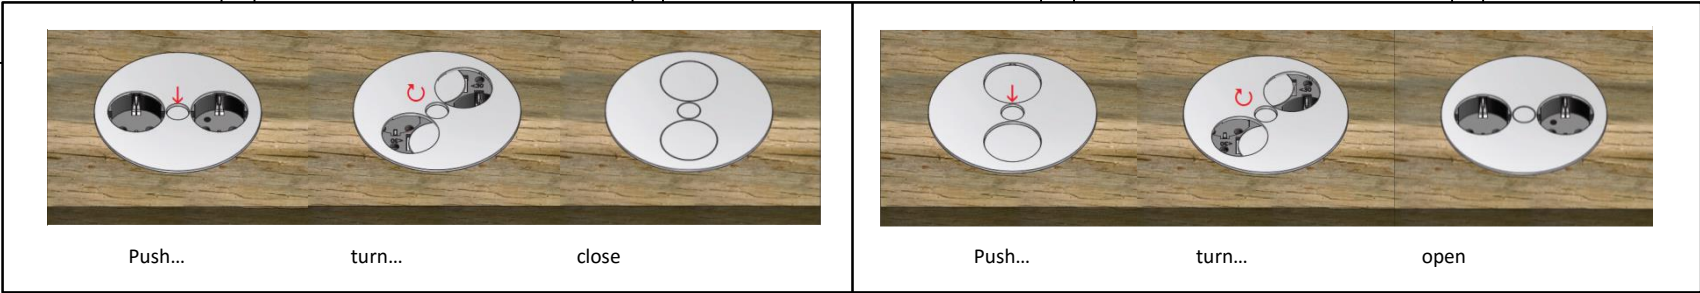

D	GB	F	ES	RO
Öffnen&Schließen	Open&Close	Ouvrir&Fermer	Abrir&Cerrar	Deschide&Închide

Betrifft nur den deutschen Markt!/Note valid for German market only!/Valide pour marché allemande seulement!/ Respecto solo al mercado alemán!/Este valabil doar pentru piata de desfacere din Germania!

Hinweis!
Installation nur durch Personen mit einschlägigen elektrotechnischen Kenntnissen und Erfahrungen!*)
Durch eine unsachgemäße Installation gefährden Sie:
- Ihr eigenes Leben;
- Das Leben der Nutzer der elektrischen Anlage.
Mit einer unsachgemäßen Installation riskieren Sie schwere Sachschäden, z.B. durch Brand. Es droht für Sie die persönliche Haftung bei Personen- und Sachschäden.

Wenden Sie sich an einen Elektroinstallateur!
*) Für die Installation sind insbesondere folgende Fachkenntnisse erforderlich:
- Die anzuwendenden „5 Sicherheitsregeln“: Freischalten; gegen Wiedereinschalten sichern; Spannungsfreiheit – feststellen; Erden und Kurzschließen; benachbarte, unter Spannung stehende Teile abdecken oder abschranken;
- Auswahl des geeigneten Werkzeuges, der Messgeräte und ggf. der persönlichen Schutzausrüstung;
- Auswertung der Messergebnisse;
- Auswahl des Elektro-Installationsmaterials zur Sicherstellung der Abschaltbedingungen;
- IP-Schutzarten;
- Einbau des Elektroinstallationsmaterials;
- Art des Versorgungsnetzes (TN-System, IT-System, TT-System) und die daraus folgenden Anschlussbedingungen (klassische Nullung, Schutzerdung, erforderliche Zusatzmaßnahmen etc.)