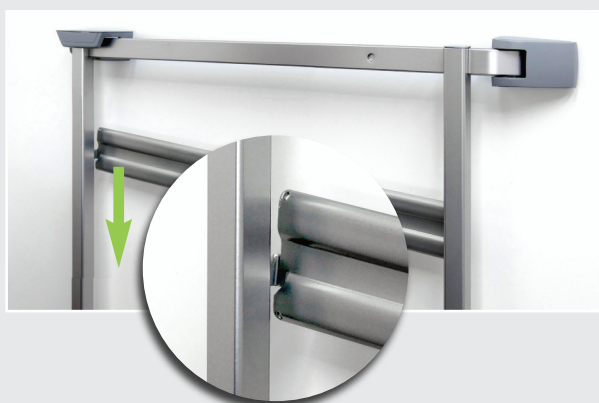

KESSEBÖHMER GmbH
Mindener Str. 208
49152 Bad Essen
Deutschland
www.kesseboehmer.de

DISPENSA TANDEM side

YOUBOXX · SET 1

Montageanleitung · Mounting Instruction

KESSEBÖHMER
CLEVER STORAGE

Anwendersicht · User's perspective