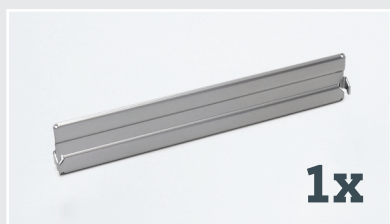

DISPENSA TANDEM side

YOUBOXX · SET 1

Montageanleitung · Mounting Instruction

KESSEBÖHMER
CLEVER STORAGE

Mehr Informationen zum Produkt **YOUBOXX** unter:
More information about **YOUBOXX** see here:

www.kesseboehmer.com/youboxx 

KESSEBÖHMER GmbH
Mindener Str. 208
49152 Bad Essen
Deutschland
www.kesseboehmer.de

DISPENSA TANDEM side

YOUBOXX · SET 1

Montageanleitung · Mounting Instruction

KESSEBÖHMER
CLEVER STORAGE

Anwendersicht · User's perspective