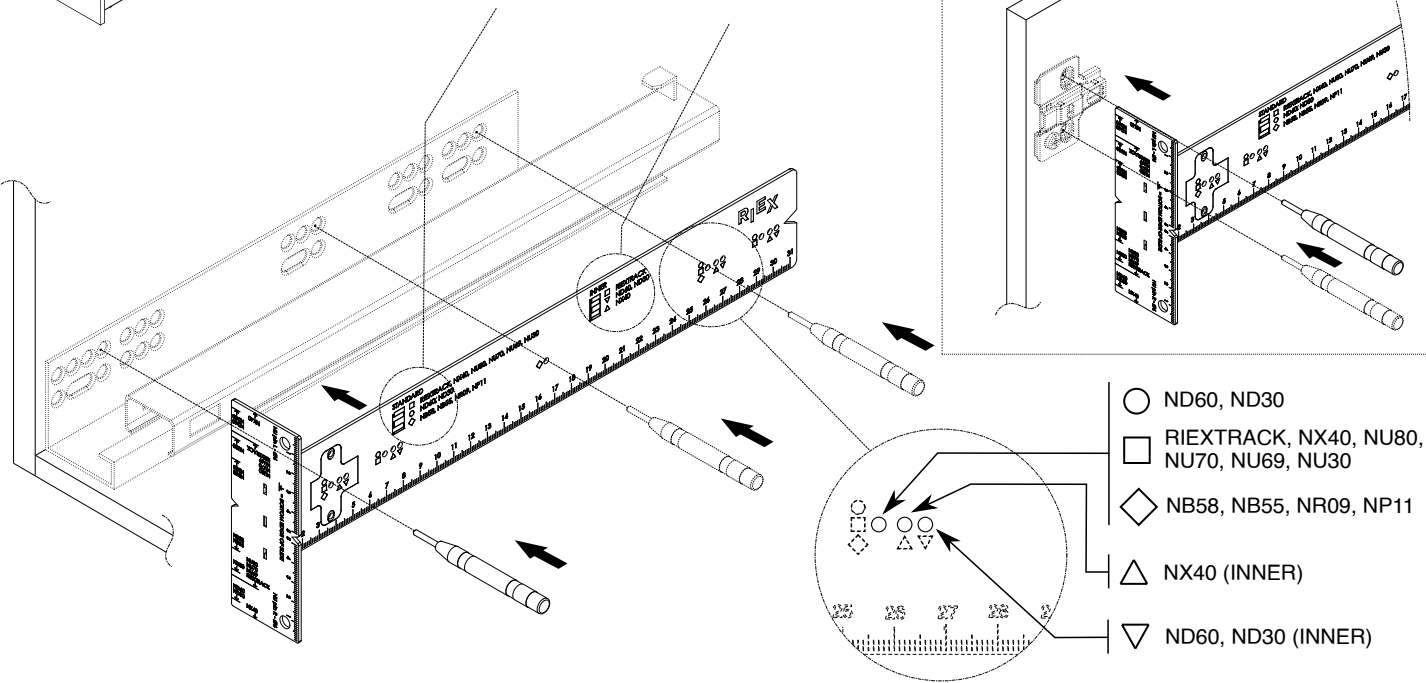

# RIEX

STANDARD

INNER

- ND60, ND30
- RIEXTRACK, NX40, NU80, NU70, NU69, NU30
- ◇ NB58, NB55, NR09, NP11
- △ NX40 (INNER)
- ▽ ND60, ND30 (INNER)

NU80  
NU70  
NU69  
NU30

0